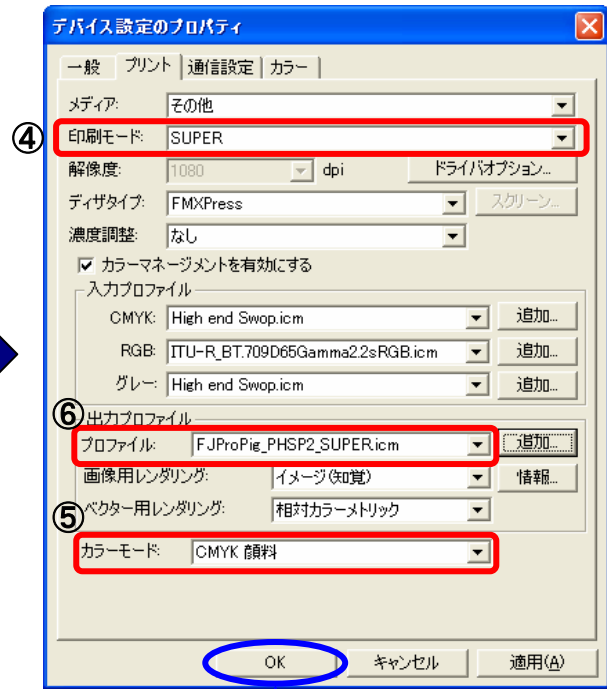

Roland ColorChoice 4. x の追加されたプロファイルの出力方法

For FJ-400/500/600 (水性顔料インク)

新規に追加した出力プロファイルは、「メディア」プルダウンメニューでの選択による通常の方法では設定できません。必ず次のように操作してください。(ここではFJ-500を例に説明します)

- ① Roland ColorChoiceを起動して「デバイス設定」メニューの「デバイス設定のプロパティ」画面を開きます。
- ② 「デバイス設定のプロパティ」の「プリント」タブを開きます。

- ③ 最初に「メディア」プルダウンメニューで「その他」を選択します。
- ④ 次に追加ICCプロファイル一覧表を元に「印刷モード」の設定を行います。
※そのメディアに適さない印刷モードも選択できてしまうのでご注意ください。
- ⑤ 次に追加ICCプロファイル一覧表を元に「カラーモード」の設定を行います。
- ⑥ 最後に追加ICCプロファイル一覧表を元に「プロファイル」の設定を行います。

- ⑦ 「デバイス設定のプロパティ」画面を「OK」で閉じます。