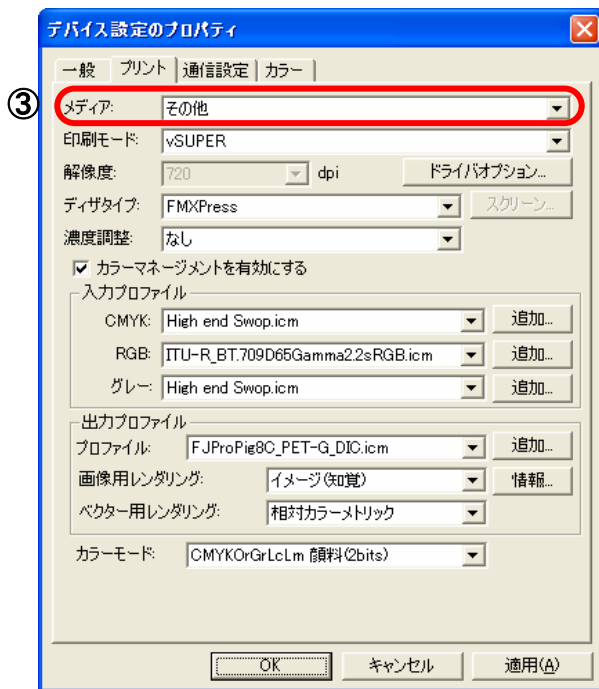

Roland ColorChoice 4. x の追加されたプロファイルの出力方法

For FJ-400/500/600 (水性顔料インク)

新規に追加した出力プロファイルは、「メディア」プルダウンメニューでの選択による通常の方法では設定できません。必ず次のように操作してください。(ここではFJ-500を例に説明します)

- ① Roland ColorChoiceを起動して「デバイス設定」メニューの「デバイス設定のプロパティ」画面を開きます。
- ② 「デバイス設定のプロパティ」の「プリント」タブを開きます。

- ③ 最初に「メディア」プルダウンメニューで「その他」を選択します。
- ④ 次に追加ICCプロファイル一覧表を元に「印刷モード」の設定を行います。
※そのメディアに適さない印刷モードも選択できてしまうのでご注意ください。
- ⑤ 次に追加ICCプロファイル一覧表を元に「カラーモード」の設定を行います。
- ⑥ 最後に追加ICCプロファイル一覧表を元に「プロファイル」の設定を行います。

- ⑦ 「デバイス設定のプロパティ」画面を「OK」で閉じます。